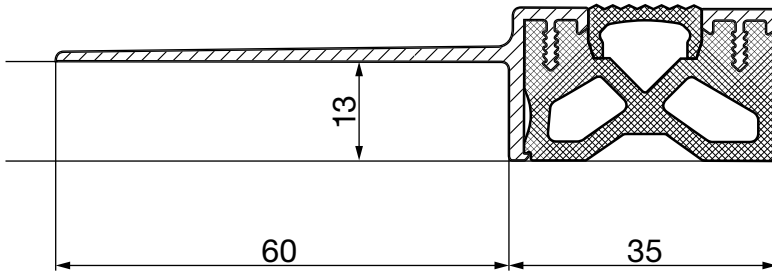

**Schwellenprofil Nr. 184**  
 (Thermo-Schwelle) für Wohnungsbau  
 und Renovationen, mit glatter Oberfläche

**HEBGO-Schwellenprofil aus Aluminium**  
 Grundprofil, mit Kunststoff-Isolator, grau

Lagerlänge 1100 mm

- 184.0** blank
- 184.1** farblos eloxiert
- 184.2** bronzefarbig eloxiert

Lagerlänge 2500 mm

- 184.01** blank
- 184.11** farblos eloxiert
- 184.21** bronzefarbig eloxiert

Nr. 535

**HEBGO-Kombidichtung, Silikon-Qualität**

Rollen à 50 m

- |                 |             |              |
|-----------------|-------------|--------------|
| <b>535.7038</b> | grau        | RAL-Nr. 7038 |
| <b>535.8003</b> | HEBGO-braun | RAL-Nr. 8003 |
| <b>535.8019</b> | graubraun   | RAL-Nr. 8019 |
| <b>535.9010</b> | weiss       | RAL-Nr. 9010 |
| <b>535.9011</b> | schwarz     | RAL-Nr. 9011 |