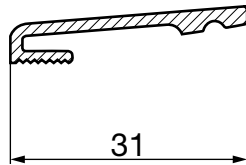

Steckprofile Nr. 185/186
Mit glatter Oberfläche

HEBGO-Schwellenprofil aus Aluminium
Steckprofil

Lagerlänge 5250 mm (♣ = 5)

- 185.W0** blank
- 185.W1** farblos eloxiert
- 185.W2** bronzefarbig eloxiert

HEBGO-Schwellenprofil aus Aluminium
Steckprofil

Lagerlänge 5250 mm (♣ = 5)

- 186.W0** blank
- 186.W1** farblos eloxiert
- 186.W2** bronzefarbig eloxiert