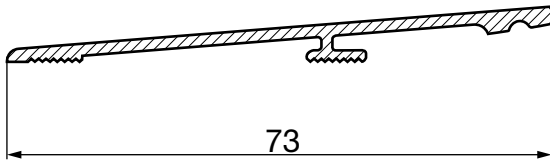

Steckprofile Nr. 185/186
Mit glatter Oberfläche

HEBGO-Schwellenprofil aus Aluminium
Steckprofil

Lagerlänge 5250 mm (♣ = 5)

- 185.W0** blank
- 185.W1** farblos eloxiert
- 185.W2** bronzefarbig eloxiert

HEBGO-Schwellenprofil aus Aluminium
Steckprofil

Lagerlänge 5250 mm (♣ = 5)

- 186.W0** blank
- 186.W1** farblos eloxiert
- 186.W2** bronzefarbig eloxiert