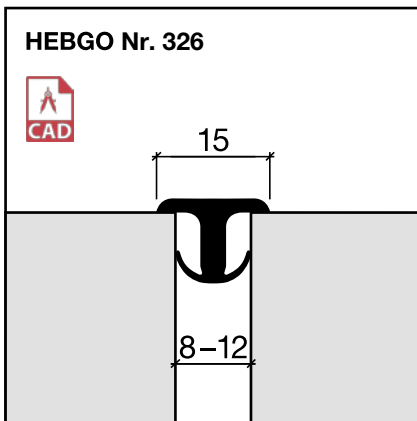

HEBGO-Fugendichtung, TPE-Qualität

Rollen à 25 m

- 316.1** schwarz
- 316.2** braun
- 316.7** grau
- 316.9** weiss

HEBGO-Fugendichtung, TPE-Qualität

Rollen à 25 m

- 317.1** schwarz
- 317.2** braun
- 317.7** grau
- 317.9** weiss

HEBGO-Fugendichtung, TPE-Qualität

Rollen à 25 m

- 326.1** schwarz
- 326.2** braun
- 326.7** grau
- 326.9** weiss

HEBGO-Fugendichtung, TPE-Qualität

Rollen à 25 m

- 327.1** schwarz
- 327.2** braun
- 327.7** grau
- 327.9** weiss