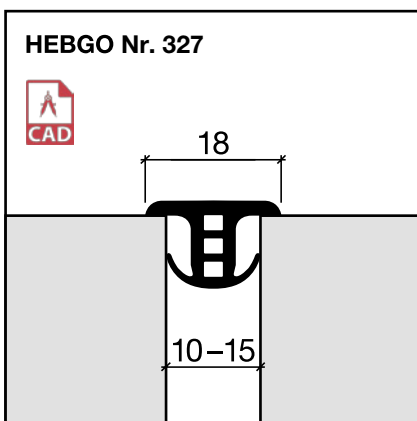

HEBGO-Fugendichtung, TPE-Qualität

Rollen à 25 m

- 316.1** schwarz
- 316.2** braun
- 316.7** grau
- 316.9** weiss

HEBGO-Fugendichtung, TPE-Qualität

Rollen à 25 m

- 317.1** schwarz
- 317.2** braun
- 317.7** grau
- 317.9** weiss

HEBGO-Fugendichtung, TPE-Qualität

Rollen à 25 m

- 326.1** schwarz
- 326.2** braun
- 326.7** grau
- 326.9** weiss

HEBGO-Fugendichtung, TPE-Qualität

Rollen à 25 m

- 327.1** schwarz
- 327.2** braun
- 327.7** grau
- 327.9** weiss