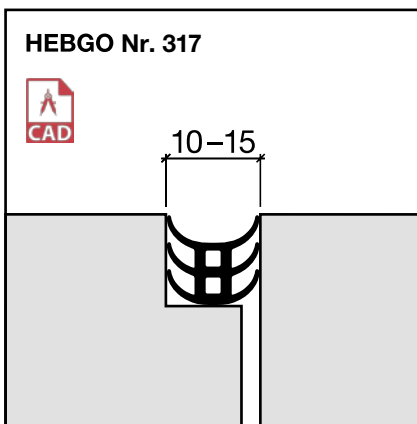

HEBGO-Fugendichtung, TPE-Qualität

Rollen à 25 m

- 316.1** schwarz
- 316.2** braun
- 316.7** grau
- 316.9** weiss

HEBGO-Fugendichtung, TPE-Qualität

Rollen à 25 m

- 317.1** schwarz
- 317.2** braun
- 317.7** grau
- 317.9** weiss

HEBGO-Fugendichtung, TPE-Qualität

Rollen à 25 m

- 326.1** schwarz
- 326.2** braun
- 326.7** grau
- 326.9** weiss

HEBGO-Fugendichtung, TPE-Qualität

Rollen à 25 m

- 327.1** schwarz
- 327.2** braun
- 327.7** grau
- 327.9** weiss