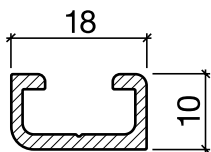

# Dichtungsprofil Nr. 117 (schwereTüren)

Nr. 117

## HEBGO-Halteprofil aus Aluminium

Lagerlänge 5250 mm (☼ = 20)

- 117.0 blank
- 117.1 farblos eloxiert
- 117.2 bronzefarbig eloxiert

Nr. 510

## HEBGO-Hohlkammerdichtung, TPE-Qualität

Rollen à 50 m

- 510.1 schwarz

Nr. 610