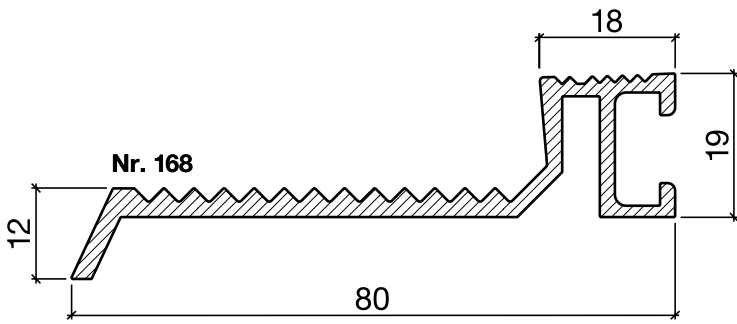

Schwellenprofil Nr. 168

HEBGO-Schwellenprofil aus Aluminium

Lagerlänge 5250 mm (☼ = 5)

- 168.0 blank
- 168.1 farblos eloxiert
- 168.2 bronzefarbig eloxiert

Nr. 510

HEBGO-Hohlkammerdichtung, TPE-Qualität

Rollen à 50 m

- 510.1 schwarz

Nr. 610

HEBGO-Lippendichtung, TPE-Qualität

Rollen à 50 m

- 610.1 schwarz