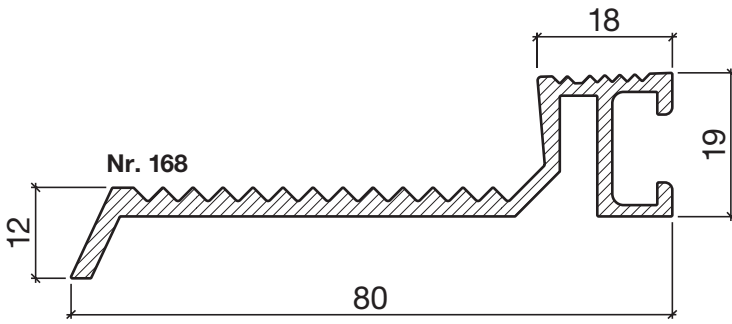

Profil de seuil No 168

Profil de seuil HEBGO en aluminium

longueur de fabrication 5250 mm (☼ = 5)

- 168.0 brut
- 168.1 éloxé incolore
- 168.2 éloxé couleur bronze

No 510

Joint creux HEBGO, qualité TPE

en rouleaux de 50 m

- 510.1 noir

No 610

Joint à lèvres HEBGO, qualité TPE

en rouleaux de 50 m

- 610.1 noir