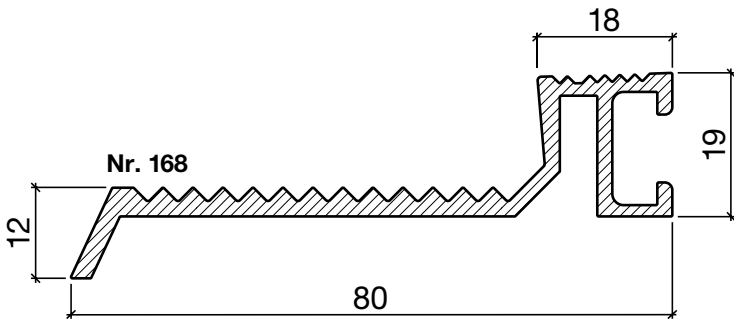

Profil de seuil No 168

Profil de seuil HEBGO en aluminium

longueur de fabrication 5250 mm ($\varnothing = 5$)

168.0 brut

No 510

Joint creux HEBGO, qualité TPE

en rouleaux de 50 m

510.1 noir

No 610

Joint à lèvre HEBGO, qualité TPE

en rouleaux de 50 m

610.1 noir

D