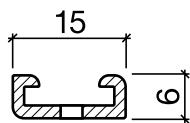

# Dichtungsprofil Nr. 125 (Türen)

Nr. 125

## HEBGO-Halteprofil aus Aluminium

vorgelocht 2,9 mm, alle 150 mm

Lagerlänge 5250 mm (☼ = 20)

- 125.0** blank
- 125.1** farblos eloxiert
- 125.2** bronzefarbig eloxiert

Nr. 520