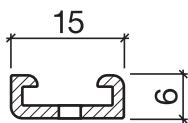

Dichtungsprofil Nr. 125 (Türen)

Nr. 125

HEBGO-Halteprofil aus Aluminium

vorgelocht 2,9 mm, alle 150 mm

Lagerlänge 5250 mm (☼ = 20)

- 125.0** blank
- 125.1** farblos eloxiert
- 125.2** bronzefarbig eloxiert

Nr. 520

HEBGO-Hohlkammerdichtung, TPE-Qualität

Rollen à 50 m

- 520.1** schwarz

Nr. 620

HEBGO-Lippendichtung, TPE-Qualität

Rollen à 50 m

- 620.1** schwarz
- 620.2** braun