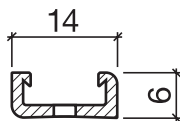

Dichtungsprofil Nr. 128 (Türen)

Nr. 128

HEBGO-Halteprofil aus Aluminium

vorgelocht 2,9 mm, alle 150 mm

Lagerlänge 5250 mm (☼ = 20)

- 128.0** blank
- 128.1** farblos eloxiert
- 128.2** bronzefarbig eloxiert

Nr. 520

HEBGO-Hohlkammerdichtung, TPE-Qualität

Rollen à 50 m

- 520.1** schwarz

Nr. 620

HEBGO-Lippendichtung, TPE-Qualität

Rollen à 50 m

- 620.1** schwarz
- 620.2** braun