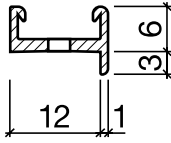

Dichtungsprofil Nr. 144 (Türen)

Nr. 144

HEBGO-Halteprofil aus Aluminium

vorgelocht 2,9 mm, alle 150 mm

Lagerlänge 5250 mm (☼ = 20)

- 144.0 blank
- 144.1 farblos eloxiert
- 144.2 bronzefarbig eloxiert

Nr. 520

HEBGO-Hohlkammerdichtung, TPE-Qualität

Rollen à 50 m

- 520.1 schwarz

Nr. 620

HEBGO-Lippendichtung, TPE-Qualität

Rollen à 50 m

- 620.1 schwarz
- 620.2 braun EPDM