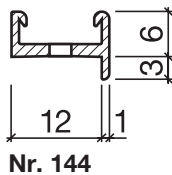

# Dichtungsprofil Nr. 144 (Türen)

## HEBGO-Halteprofil aus Aluminium

vorgelocht 2,9 mm, alle 150 mm

Lagerlänge 5250 mm (☼ = 20)

- 144.0** blank
- 144.1** farblos eloxiert
- 144.2** bronzefarbig eloxiert

## HEBGO-Hohlkammerdichtung, TPE-Qualität

Rollen à 50 m

- 520.1** schwarz

## HEBGO-Lippendichtung, TPE-Qualität

Rollen à 50 m

- 620.1** schwarz
- 620.2** braun