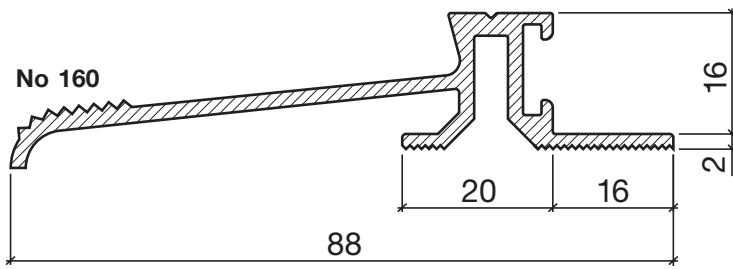

Profil de seuil No 160

Profil de seuil HEBGO en aluminium

longueur de fabrication 5250 mm (≙ = 5 + 20)

- 160.0** brut
- 160.1** éloxé incolore
- 160.2** éloxé couleur bronze

No 520

Joint creux HEBGO, qualité TPE

en rouleaux de 50 m

- 520.1** noir

No 620

Joint à lèvre HEBGO, qualité TPE

en rouleaux de 50 m

- 620.1** noir
- 620.2** brun