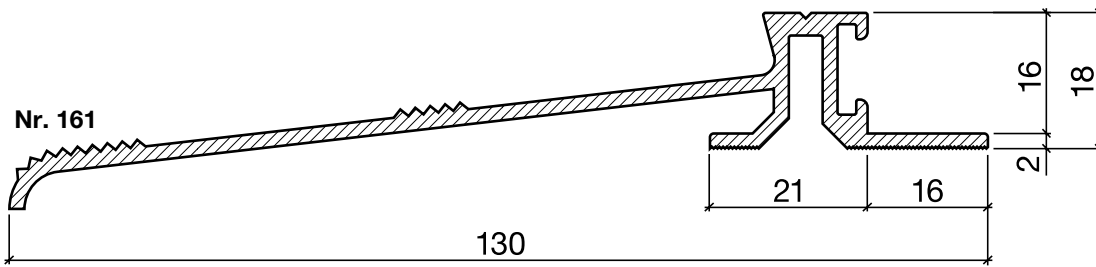

# Schwellenprofil Nr. 161

## HEBGO-Schwellenprofil aus Aluminium

Lagerlänge 5250 mm (☼ = 5)

**161.0** blank

**Nr. 520**

## HEBGO-Hohlkammerdichtung, TPE-Qualität

Rollen à 50 m

**520.1** schwarz

**Nr. 620**

## HEBGO-Lippendichtung, TPE-Qualität

Rollen à 50 m

**620.1** schwarz

**620.2** braun