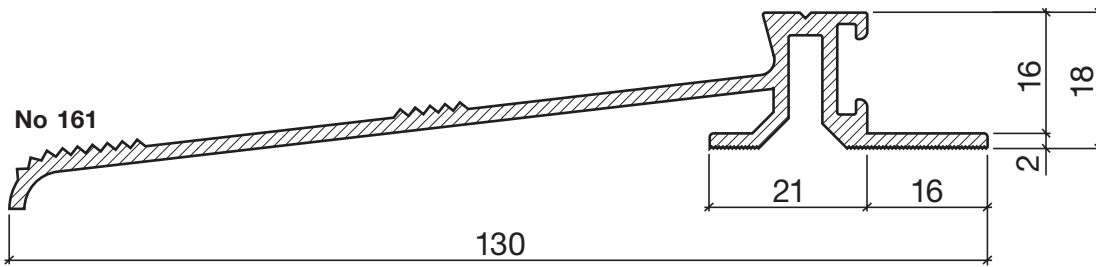

Profil de seuil No 161

Profil de seuil HEBGO en aluminium

longueur de fabrication 5250 mm (⌀ = 5)

161.0 brut

No 520

Joint creux HEBGO, qualité TPE

en rouleaux de 50 m

520.1 noir

No 620

Joint à lèvre HEBGO, qualité TPE

en rouleaux de 50 m

620.1 noir

620.2 brun