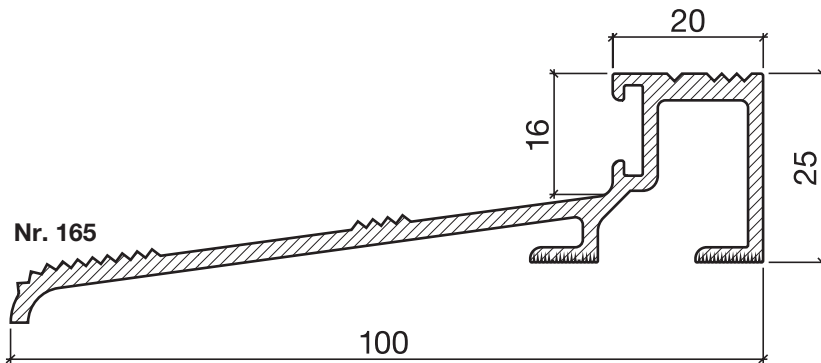

Schwellenprofil Nr. 165 (für auswärts öffnende Türen)

HEBGO-Schwellenprofil aus Aluminium

Lagerlänge 5250 mm (☼ = 5)

- 165.0** blank
- 165.1** farblos eloxiert
- 165.2** bronzefarbig eloxiert

Nr. 520

HEBGO-Hohlkammerdichtung, TPE-Qualität

Rollen à 50 m

- 520.1** schwarz

Nr. 620

HEBGO-Lippendichtung, TPE-Qualität

Rollen à 50 m

- 620.1** schwarz
- 620.2** braun