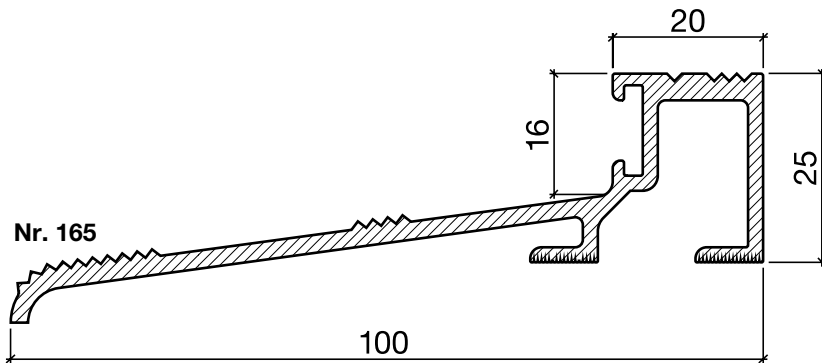

Schwellenprofil Nr. 165 (für auswärts öffnende Türen)

HEBGO-Schwellenprofil aus Aluminium

Lagerlänge 5250 mm (☼ = 5)

- 165.0 blank
- 165.1 farblos eloxiert
- 165.2 bronzefarbig eloxiert

Nr. 520

HEBGO-Hohlkammerdichtung, TPE-Qualität

Rollen à 50 m

- 520.1 schwarz

Nr. 620

HEBGO-Lippendichtung, TPE-Qualität

Rollen à 50 m

- 620.1 schwarz
- 620.2 braun