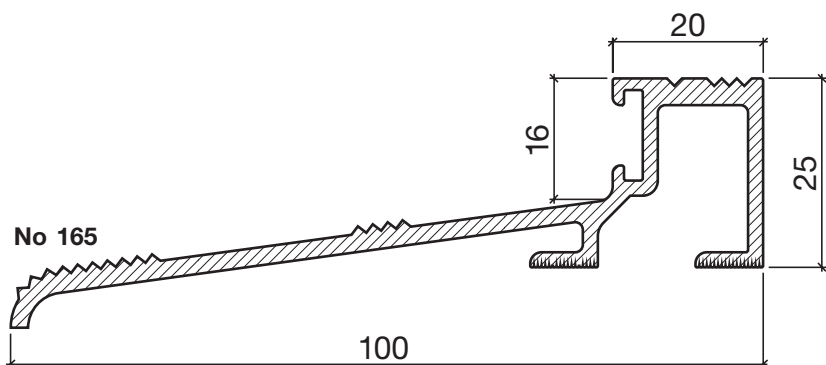

Profil de seuil No 165
(pour des portes ouvrant vers l'extérieur)

Profil de seuil HEBGO en aluminium

longueur de fabrication 5250 mm (⊘=5)

- 165.0** brut
- 165.1** éloxé incolore
- 165.2** éloxé couleur bronze

No 520

Joint creux HEBGO

en rouleaux de 50 m

- 520.1** noir TPE
- 520.9011** noir Silicone

No 620

Joint à lèvres HEBGO

en rouleaux de 50 m

- 620.1** noir TPE
- 620.2** brun TPE
- 620.9011** noir Silicone
- 620.8003** brun argile Silicone