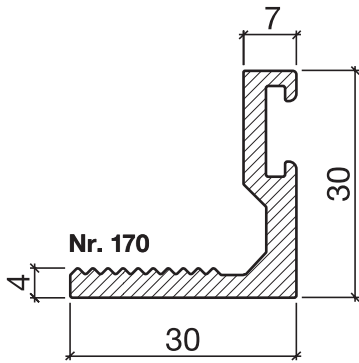

# Schwellenwinkel Nr. 170

## HEBGO-Schwellenwinkel aus Aluminium

Lagerlänge 5250 mm (☼ = 5 + 20)

**170.0** blank

**Nr. 520**

## HEBGO-Hohlkammerdichtung, TPE-Qualität

Rollen à 50 m

**520.1** schwarz

**Nr. 620**

## HEBGO-Lippendichtung, TPE-Qualität

Rollen à 50 m

**620.1** schwarz

**620.2** braun

**E**