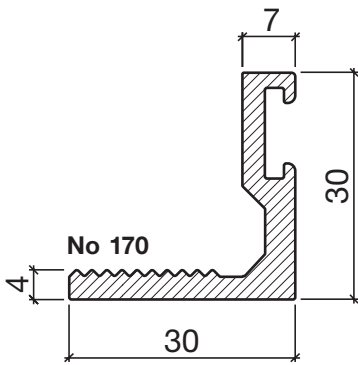

# Seuil équerre No 170

## Seuil équerre HEBGO en aluminium

longueur de fabrication 5250 mm (⊗=5 + 20)

**170.0** brut

**No 520**

## Joint creux HEBGO

en rouleaux de 50 m

**520.1** noir TPE

**520.9011** noir Silicone

**No 620**

## Joint à lèvre HEBGO

en rouleaux de 50 m

**620.1** noir TPE

**620.2** brun TPE

**620.9011** noir Silicone

**620.8003** brun argile Silicone