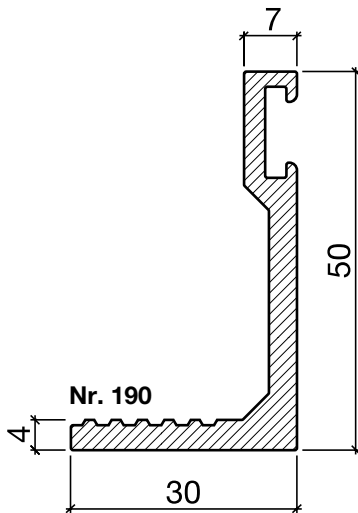

Schwellenwinkel Nr. 190

HEBGO-Schwellenwinkel aus Aluminium

Lagerlänge 5250 mm (☼ = 5)

190.0 blank

Nr. 520

HEBGO-Hohlkammerdichtung, TPE-Qualität

Rollen à 50 m

520.1 schwarz

Nr. 620

HEBGO-Lippendichtung, TPE-Qualität

Rollen à 50 m

620.1 schwarz

620.2 braun