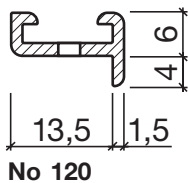

# Profil d'étanchéité No 120 (portes à coulisse)

## Profil d'appui HEBGO en aluminium

avec perforation 2,9 mm, tous les 150 mm

longueur de fabrication 5250 mm (☼ = 20)

- 120.0** brut
- 120.1** éloxé incolore
- 120.2** éloxé couleur bronze

## Joint à frottement HEBGO, qualité EPDM

longueur de fabrication 5250 mm

- 523.1** noir