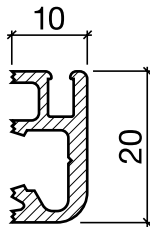

Sanierungsprofil Nr. 124 (aufgedoppelteTüre)

Schalldämmwerte siehe Seite H. 12

Nr. 124

HEBGO-Sanierungsprofil aus Aluminium

Lagerlänge 5250 mm (☼ = 20)

- 124.0** blank
- 124.1** farblos eloxiert
- 124.2** bronzefarbig eloxiert

Nr. 526

HEBGO-Hohlkammerdichtung, Silikon-Qualität

Rollen à 50 m

Kleinpackungen à 7 m

- | | |
|----------------------|-----------------------|
| 526.1 schwarz | 526.1k schwarz |
| 526.2 braun | 526.2k braun |
| 526.7 grau | 526.7k grau |
| 526.9 weiss | 526.9k weiss |

Nr. 634

HEBGO-Lippendichtung, Silikon-Qualität

Rollen à 50 m

Kleinpackungen à 7 m

- | | |
|----------------------|-----------------------|
| 634.1 schwarz | 634.1k schwarz |
| 634.2 braun | |
| 634.7 grau | |
| 634.9 weiss | 634.9k weiss |