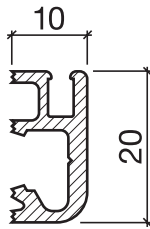

# Sanierungsprofil Nr. 124 (aufgedoppelteTüre)

Schalldämmwerte siehe Seite H. 12

Nr. 124

## HEBGO-Sanierungsprofil aus Aluminium

Lagerlänge 5250 mm (☼ = 20)

- 124.0** blank
- 124.1** farblos eloxiert
- 124.2** bronzefarbig eloxiert

Nr. 526