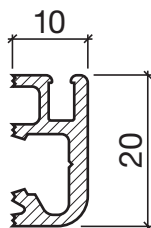

Profil d'assainissement No 124 (porte doublée)

Isolation phonique voir page H. 12

Nr. 124

Profil d'assainissement HEBGO en aluminium

longueur de fabrication 5250 mm (⊞ = 20)

- 124.0** brut
- 124.1** éloxé incolore
- 124.2** éloxé couleur bronze

Nr. 526

- | | |
|--------------------|---------------------|
| 526.1 noir | 526.1k noir |
| 526.2 brun | 526.2k brun |
| 526.7 gris | 526.7k gris |
| 526.9 blanc | 526.9k blanc |

Joint creux HEBGO, qualité Silicone

en rouleaux de 50 m

Petits emballages à 7 m

Nr. 634

- | | |
|--------------------|---------------------|
| 634.1 noir | 634.1k noir |
| 634.2 brun | |
| 634.7 gris | |
| 634.9 blanc | 634.9k blanc |

Joint à lèvres HEBGO, qualité Silicone