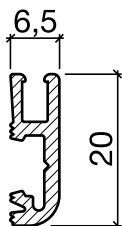

Sanierungsprofil Nr. 126 (Türen)

Nr. 126

HEBGO-Sanierungsprofil aus Aluminium

Lagerlänge 5250 mm (☼ = 20)

- 126.0** blank
- 126.1** farblos eloxiert
- 126.2** bronzefarbig eloxiert

HEBGO-Hohlkammerdichtung, Silikon-Qualität

HEBGO-Befestigungs-Set "Holz" (für 1 Lagerlänge)

- 901.9** 1 Tüte: 25 Delrin-Knöpfe
25 Spanplattenschrauben, SK, 2,7 x 16 mm

Nr. 901

Schalldämmwerte siehe Seite H. 11

a-Wert (Luftdurchlässigkeit) siehe Seite H. 09