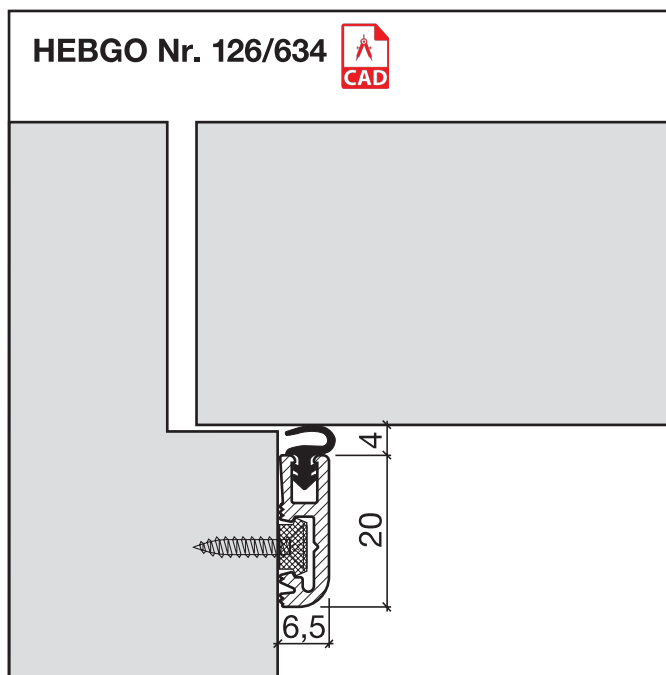

Sanierungsprofil Nr. 126 (Türen)

Nr. 126

HEBGO-Sanierungsprofil aus Aluminium

Lagerlänge 5250 mm (☼ = 20)

- 126.0** blank
- 126.1** farblos eloxiert
- 126.2** bronzefarbig eloxiert

HEBGO-Hohlkammerdichtung, Silikon-Qualität

Rollen à 50 m

Kleinpackungen à 7 m

Nr. 526

- | | |
|----------------------|-----------------------|
| 526.1 schwarz | 526.1k schwarz |
| 526.2 braun | 526.2k braun |
| 526.7 grau | 526.7k grau |
| 526.9 weiss | 526.9k weiss |

HEBGO-Lippendichtung, Silikon-Qualität

Rollen à 50 m

Kleinpackungen à 7 m

Nr. 634

- | | |
|----------------------|-----------------------|
| 634.1 schwarz | 634.1k schwarz |
| 634.2 braun | |
| 634.7 grau | |
| 634.9 weiss | 634.9k weiss |

HEBGO-Befestigungs-Set "Holz" (für 1 Lagerlänge)

- 901.9** 1 Tüte: 25 Delrin-Knöpfe
25 Spanplattenschrauben, SK, 2,7 x 16 mm

Nr. 901

Schalldämmwerte siehe Seite H. 11

a-Wert (Luftdurchlässigkeit) siehe Seite H. 09