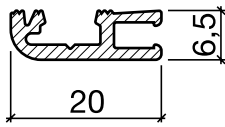

HEBGO-Befestigungs-Set "Holz" (für 1 Lagerlänge)

- 901.9** 1 Tüte: 25 Delrin-Knöpfe
25 Spanplattenschrauben, SK, 2,7 x 16 mm

Nr. 901

Schalldämmwerte siehe Seite H. 11

a-Wert (Luftdurchlässigkeit) siehe Seite H. 09

Dichtungsprofil Nr. 126 für Metallbau (Sanierung)

Nr. 126

HEBGO-Sanierungsprofil aus Aluminium

Lagerlänge 5250 mm (☼ = 20)

- 126.0** blank
- 126.1** farblos eloxiert
- 126.2** bronzefarbig eloxiert

HEBGO-Hohlkammerdichtung, Silikon-Qualität