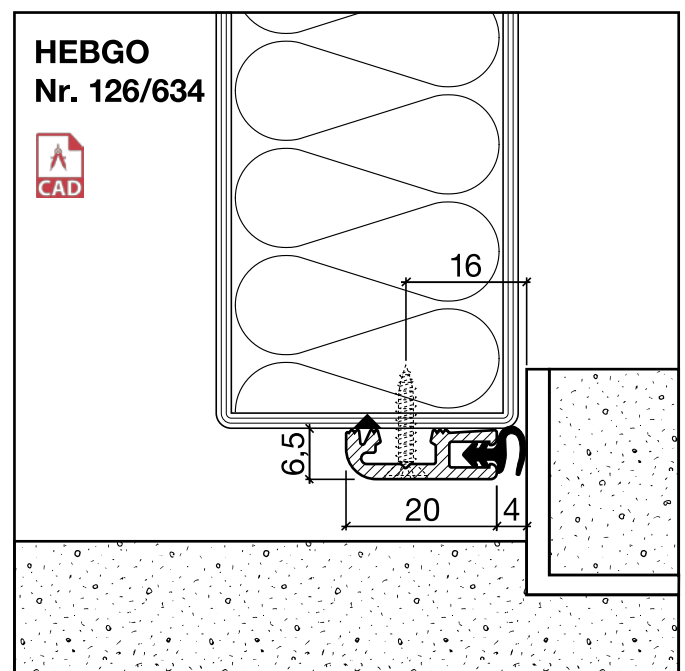

HEBGO-Lippendichtung, Silikon-Qualität

Rollen à 50 m

Kleinpackungen à 7 m

Nr. 634

- | | |
|----------------------|-----------------------|
| 634.1 schwarz | 634.1k schwarz |
| 634.2 braun | |
| 634.7 grau | |
| 634.9 weiss | 634.9k weiss |

Nr. 902

HEBGO-Befestigungs-Set "Metall" (für 1 Lagerlänge)

- 902.9** 1 Tüte: 25 Delrin-Knöpfe
25 Blechschrauben, LSK, 2,9 x 6,5 mm
1 Bohrer HSS Ø 2,4 mm

a-Wert (Luftdurchlässigkeit) siehe Seite H. 09