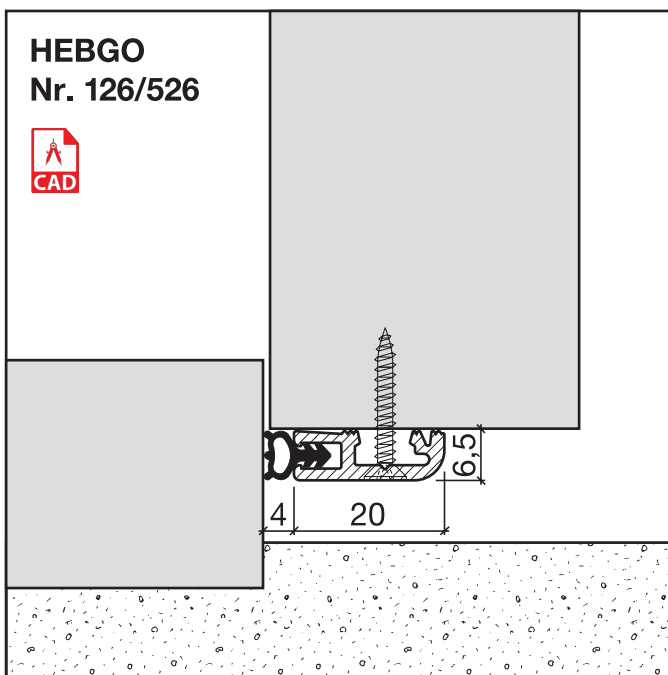

Sanierungsprofil Nr. 126 (Türen)

Nr. 126

HEBGO-Sanierungsprofil aus Aluminium

Lagerlänge 5250 mm (☼ = 20)

- 126.0** blank
- 126.1** farblos eloxiert
- 126.2** bronzefarbig eloxiert

HEBGO-Hohlkammerdichtung, Silikon-Qualität

Rollen à 50 m

Kleinpackungen à 7 m

Nr. 526

- | | |
|----------------------|-----------------------|
| 526.1 schwarz | 526.1k schwarz |
| 526.2 braun | 526.2k braun |
| 526.7 grau | 526.7k grau |
| 526.9 weiss | 526.9k weiss |

HEBGO-Befestigungs-Set "Holz" (für 1 Lagerlänge)

- 901.9** 1 Tüte: 25 Delrin-Knöpfe
25 Spanplattenschrauben, SK, 2,7 x 16 mm

Nr. 901

Schalldämmwerte siehe Seite H. 11

a-Wert (Luftdurchlässigkeit) siehe Seite H. 09