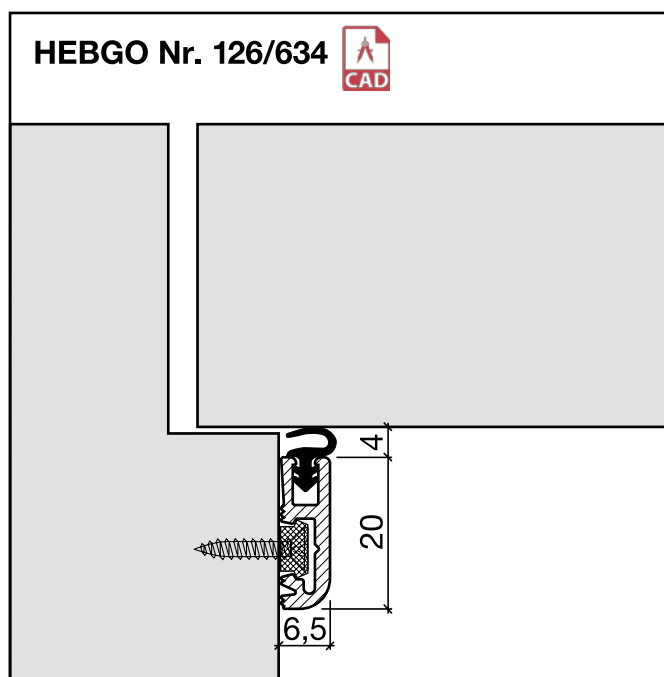

Sanierungsprofil Nr. 126 (Türen)

Nr. 126

HEBGO-Sanierungsprofil aus Aluminium

Lagerlänge 5250 mm (☼ = 20)

- 126.0** blank
- 126.1** farblos eloxiert
- 126.2** bronzefarbig eloxiert

HEBGO-Hohlkammerdichtung, Silikon-Qualität

HEBGO-Befestigungs-Set "Holz" (für 1 Lagerlänge)

- 901.9** 1 Tüte: 25 Delrin-Knöpfe
25 Spanplattenschrauben, SK, 2,7 x 16 mm

Nr. 901

Schalldämmwerte siehe Seite H. 11

a-Wert (Luftdurchlässigkeit) siehe Seite H. 09

Dichtungsprofil Nr. 126 für Metallbau (Sanierung)

Nr. 126

HEBGO-Sanierungsprofil aus Aluminium

Lagerlänge 5250 mm (☼ = 20)

- 126.0** blank
- 126.1** farblos eloxiert
- 126.2** bronzefarbig eloxiert

HEBGO-Hohlkammerdichtung, Silikon-Qualität