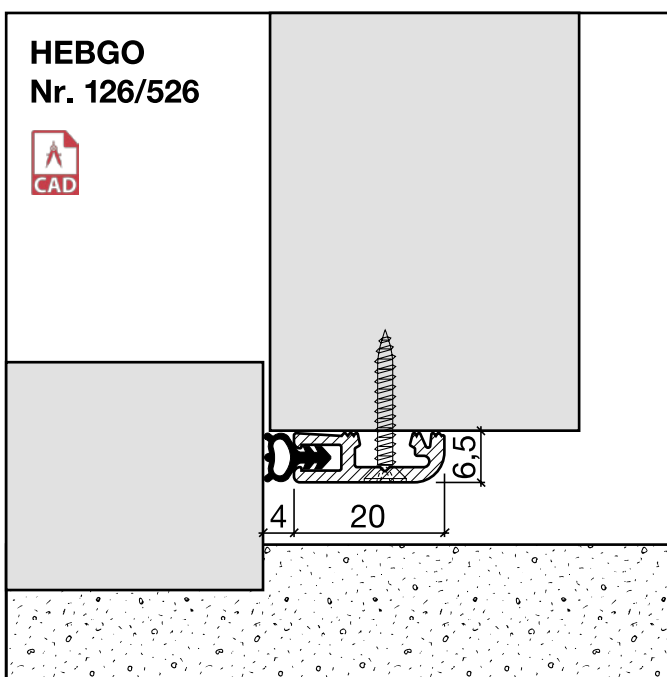

Sanierungsprofil Nr. 126 (Türen)

Nr. 126

HEBGO-Sanierungsprofil aus Aluminium

Lagerlänge 5250 mm (☼ = 20)

- 126.0** blank
- 126.1** farblos eloxiert
- 126.2** bronzefarbig eloxiert

HEBGO-Hohlkammerdichtung, Silikon-Qualität

Rollen à 50 m

Kleinpackungen à 7 m

Nr. 526

- | | |
|----------------------|-----------------------|
| 526.1 schwarz | 526.1k schwarz |
| 526.2 braun | 526.2k braun |
| 526.7 grau | 526.7k grau |
| 526.9 weiss | 526.9k weiss |

HEBGO-Befestigungs-Set "Holz" (für 1 Lagerlänge)

- 901.9** 1 Tüte: 25 Delrin-Knöpfe
25 Spanplattenschrauben, SK, 2,7 x 16 mm

Nr. 901

Schalldämmwerte siehe Seite H. 11

a-Wert (Luftdurchlässigkeit) siehe Seite H. 09

Dichtungsprofil Nr. 126 für Metallbau (Sanierung)

Nr. 126

HEBGO-Sanierungsprofil aus Aluminium

Lagerlänge 5250 mm (☼ = 20)

- 126.0** blank
- 126.1** farblos eloxiert
- 126.2** bronzefarbig eloxiert

HEBGO-Hohlkammerdichtung, Silikon-Qualität