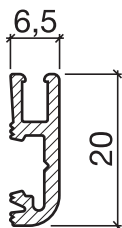

Sanierungsprofil Nr. 126 (Türen)

Nr. 126

HEBGO-Sanierungsprofil aus Aluminium

Lagerlänge 5250 mm (☼ = 20)

- 126.0** blank
- 126.1** farblos eloxiert
- 126.2** bronzefarbig eloxiert

HEBGO-Hohlkammerdichtung, Silikon-Qualität

HEBGO-Lippendichtung, Silikon-Qualität

Rollen à 50 m

Kleinpackungen à 7 m

Nr. 634

- | | |
|----------------------|-----------------------|
| 634.1 schwarz | 634.1k schwarz |
| 634.2 braun | |
| 634.7 grau | |
| 634.9 weiss | 634.9k weiss |