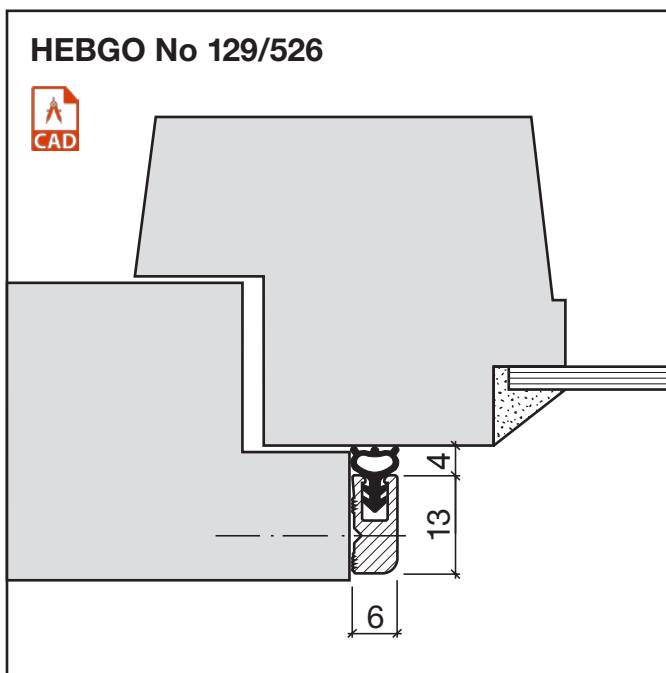

## Profil d'assainissement HEBGO en aluminium

longueur de fabrication 5250 mm (☼ = 20)

- 129.0** brut
- 129.1** éloxé incolore
- 129.2** éloxé couleur bronze

## Joint creux HEBGO, qualité Silicone

en rouleaux de 50 m

Petits emballages à 7 m

No 526

- |                    |                     |
|--------------------|---------------------|
| <b>526.1</b> noir  | <b>526.1k</b> noir  |
| <b>526.2</b> brun  | <b>526.2k</b> brun  |
| <b>526.7</b> gris  | <b>526.7k</b> gris  |
| <b>526.9</b> blanc | <b>526.9k</b> blanc |

## Joint à lèvres HEBGO, qualité Silicone

en rouleaux de 50 m

Petits emballages à 7 m

No 634

- |                    |                     |
|--------------------|---------------------|
| <b>634.1</b> noir  | <b>634.1k</b> noir  |
| <b>634.2</b> brun  |                     |
| <b>634.7</b> gris  |                     |
| <b>634.9</b> blanc | <b>634.9k</b> blanc |