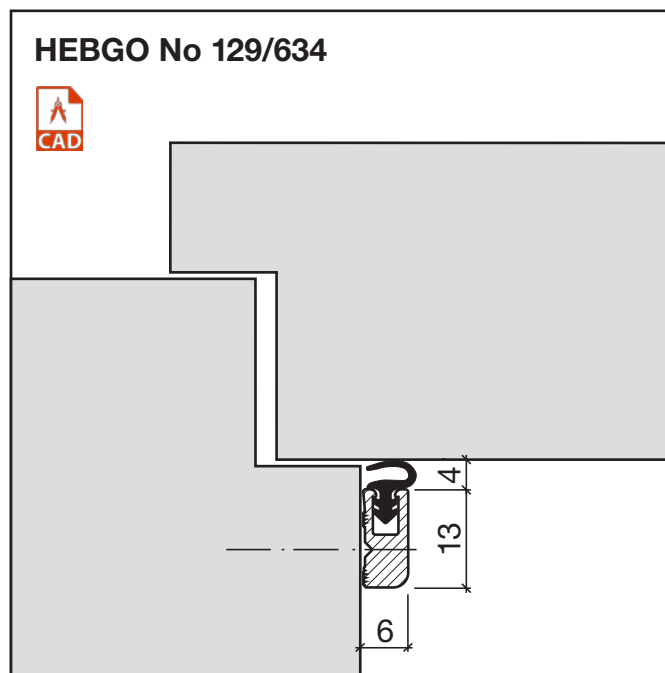

## Profil d'assainissement HEBGO en aluminium

longueur de fabrication 5250 mm (☼ = 20)

- 129.0** brut
- 129.1** éloxé incolore
- 129.2** éloxé couleur bronze

## Joint creux HEBGO, qualité Silicone

en rouleaux de 50 m

Petits emballages à 7 m

No 526

- |                    |                     |
|--------------------|---------------------|
| <b>526.1</b> noir  | <b>526.1k</b> noir  |
| <b>526.2</b> brun  | <b>526.2k</b> brun  |
| <b>526.7</b> gris  | <b>526.7k</b> gris  |
| <b>526.9</b> blanc | <b>526.9k</b> blanc |

## Joint à lèvres HEBGO, qualité Silicone

en rouleaux de 50 m

Petits emballages à 7 m

No 634

- |                    |                     |
|--------------------|---------------------|
| <b>634.1</b> noir  | <b>634.1k</b> noir  |
| <b>634.2</b> brun  |                     |
| <b>634.7</b> gris  |                     |
| <b>634.9</b> blanc | <b>634.9k</b> blanc |