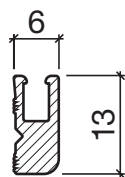

Profil d'assainissement No 129 (portes/fenêtres)

No 129

Profil d'assainissement HEBGO en aluminium

longueur de fabrication 5250 mm (☼ = 20)

- **129.0** brut
- **129.1** éloxé incolore
- **129.2** éloxé couleur bronze

Joint creux HEBGO, qualité Silicone

en rouleaux de 50 m

Petits emballages à 7 m

526.1 noir	526.1k noir
526.2 brun	526.2k brun
526.7 gris	526.7k gris
526.9 blanc	526.9k blanc

Joint à lèvres HEBGO, qualité Silicone

en rouleaux de 50 m

Petits emballages à 7 m

634.1 noir	634.1k noir
634.2 brun	
634.7 gris	
634.9 blanc	634.9k blanc