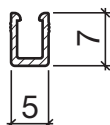

Profil d'étanchéité No 131 (portes/fenêtres)

No 131

Profil d'appui HEBGO en aluminium

longueur de fabrication 5250 mm (☼ = 50)

131.0 brut

Joint creux HEBGO, qualité Silicone

en rouleaux de 50 m

Petits emballages à 7 m

526.1 noir

526.1k noir

526.2 brun

526.2k brun

526.7 gris

526.7k gris

526.9 blanc

526.9k blanc

Joint à lèvres HEBGO, qualité Silicone

en rouleaux de 50 m

Petits emballages à 7 m

634.1 noir

634.1k noir

634.2 brun

634.7 gris

634.9 blanc

634.9k blanc