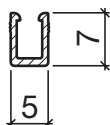

Profil d'étanchéité No 131 (portes/fenêtres)

No 131

Profil d'appui HEBGO en aluminium

longueur de fabrication 5250 mm (☼ = 50)

131.0 brut

Joint creux HEBGO, qualité Silicone

en rouleaux de 50 m

Petits emballages à 7 m

526.1 noir

526.1k noir

526.2 brun

526.2k brun

526.7 gris

526.7k gris

526.9 blanc

526.9k blanc

Joint à lèvre HEBGO, qualité Silicone

en rouleaux de 50 m

Petits emballages à 7 m

634.1 noir

634.1k noir

634.2 brun

634.7 gris

634.9 blanc

634.9k blanc