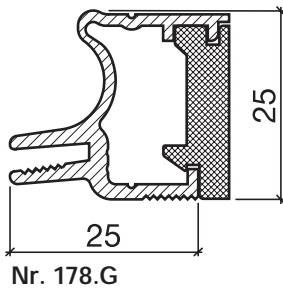

# Schwellenprofil Nr. 178 (Thermo-Schwelle, 2-teilig, steckbar)

## HEBGO-Schwellenprofil aus Aluminium Grundprofil, mit Kunststoff-Isolator, grau

Lagerlänge 1100 mm

- 178.G0** blank
- 178.G1** farblos eloxiert
- 178.G2** bronzefarbig eloxiert

Lagerlänge 2500 mm

- 178.G01** blank
- 178.G11** farblos eloxiert
- 178.G21** bronzefarbig eloxiert