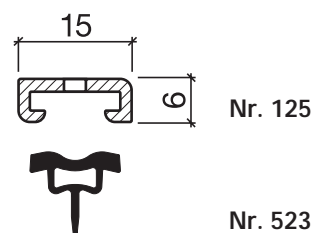

## HEBGO-Schwellenprofil aus Aluminium Grundprofil, mit Kunststoff-Isolator, grau

Lagerlänge 1100 mm

- 178.G0** blank
- 178.G1** farblos eloxiert
- 178.G2** bronzefarbig eloxiert

Lagerlänge 2500 mm

- 178.G01** blank
- 178.G11** farblos eloxiert
- 178.G21** bronzefarbig eloxiert

Passende Steckprofile Seite D.16

## HEBGO-Kombidichtung, Silikon-Qualität

Rollen à 50 m

- |                 |           |              |
|-----------------|-----------|--------------|
| <b>535.7038</b> | grau      | RAL-Nr. 7038 |
| <b>535.8003</b> | lehmbraun | RAL-Nr. 8003 |
| <b>535.8019</b> | graubraun | RAL-Nr. 8019 |
| <b>535.9010</b> | weiss     | RAL-Nr. 9010 |
| <b>535.9011</b> | schwarz   | RAL-Nr. 9011 |

### Variante "Plus" (mit Schleifdichtung für extreme Schlagregensicherheit)

Profildetails siehe Seite B. 08

164.W

**Nr. 164.W**

177.W

82

**Nr. 177.W**

179.W