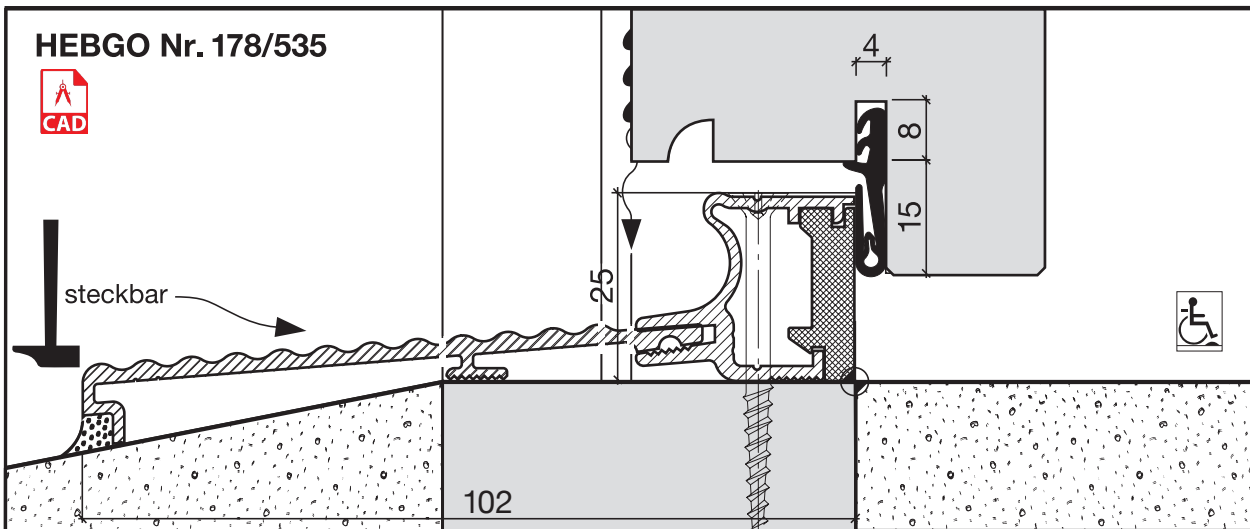

HEBGO-Kombidichtung, Silikon-Qualität

Rollen à 50 m

535.7038	grau	RAL-Nr. 7038
535.8003	lehmbraun	RAL-Nr. 8003
535.8019	graubraun	RAL-Nr. 8019
535.9010	weiss	RAL-Nr. 9010
535.9011	schwarz	RAL-Nr. 9011