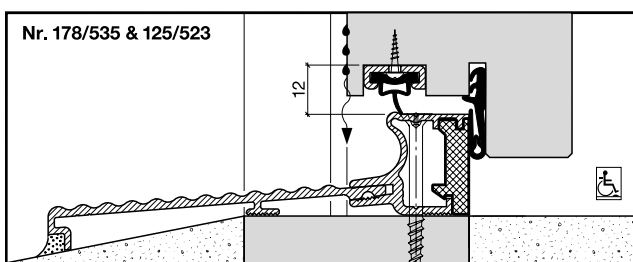

Variante "Plus" (mit Schleifdichtung für extreme Schlagregensicherheit)

Profildetails siehe Seite B. 08