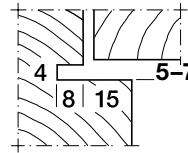

Gummiprofile zum Einnuten Nr. 540 + 557 (für Aussentüren)

Spezielle Profile für Innen- und Aussendichtung

A

Nr. 540

HEBGO-Überschlagdichtung, Silikon-Qualität
Innenprofil
Rollen à 50 m
540.9011 schwarz

Nr. 557

HEBGO-Überschlagdichtung, Silikon-Qualität
Aussenprofil
Rollen à 50 m
557.9011 schwarz