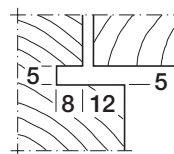

Joint d'étanchéité RONDOFERMA à insérer No 555 (fenêtres)

Joint Coex (bi-duré)

Nr. 555

Nr. 941

Joint de battue RONDOFERMA, qualité EPDM

en cartons de 150 m (sur touret)

en vente qu'en cartons entiers

555.1 noir

941.9 garniture de lames de rechange

Instructions de pose

- Commencer la pose au milieu de la traverse horizontale haute
- au niveau de l'angle, le joint n'est pas coupé entièrement, mais encoché à la cote exacte
- la précontrainte nécessaire de 5 mm pour l'étanchéité de l'angle sera assurée automatiquement au moyen de la pince HEBGO
- une instruction de pose plus complète se trouve sur chaque carton