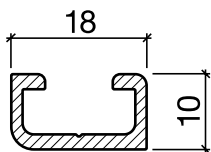

Dichtungsprofil Nr. 117 (schwereTüren)

Nr. 117

HEBGO-Halteprofil aus Aluminium

Lagerlänge 5250 mm (☼ = 20)

- 117.0 blank
- 117.1 farblos eloxiert
- 117.2 bronzefarbig eloxiert

Nr. 510

HEBGO-Hohlkammerdichtung, TPE-Qualität

Rollen à 50 m

- 510.1 schwarz

Nr. 610

HEBGO-Lippendichtung, TPE-Qualität

Rollen à 50 m

- 610.1 schwarz