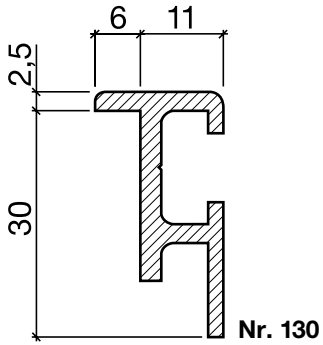

# Schwelldichtung Nr. 130

## HEBGO-Schwellenprofil aus Aluminium

Lagerlänge 5250 mm (☼ = 10)

- 130.0 blank
- 130.1 farblos eloxiert
- 130.2 bronzefarbig eloxiert

Nr. 510

## HEBGO-Hohlkammerdichtung, TPE-Qualität

Rollen à 50 m

- 510.1 schwarz

Nr. 610

## HEBGO-Lippendichtung, TPE-Qualität

Rollen à 50 m

- 610.1 schwarz