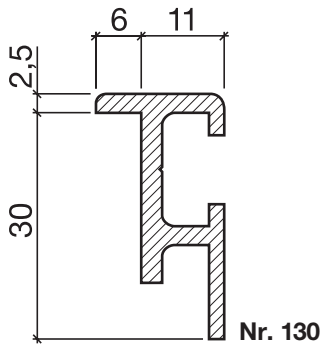

Schwelldichtung Nr. 130

HEBGO-Schwellenprofil aus Aluminium

Lagerlänge 5250 mm (☼ = 10)

- 130.0** blank
- 130.1** farblos eloxiert
- 130.2** bronzefarbig eloxiert

Nr. 510

HEBGO-Hohlkammerdichtung, TPE-Qualität

Rollen à 50 m

- 510.1** schwarz

Nr. 610

HEBGO-Lippendichtung, TPE-Qualität

Rollen à 50 m

- 610.1** schwarz