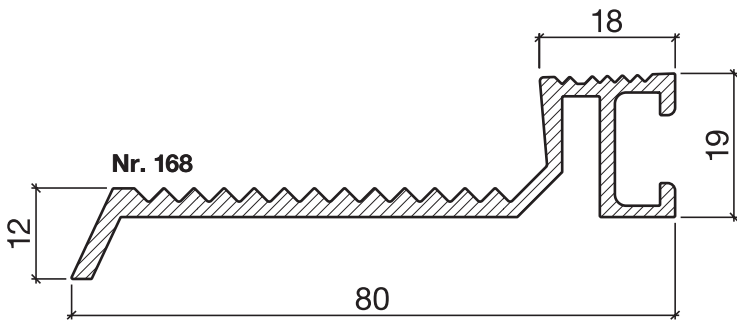

Schwellenprofil Nr. 168

HEBGO-Schwellenprofil aus Aluminium

Lagerlänge 5250 mm (☐ = 5)

168.0 blank

Nr. 510

HEBGO-Hohlkammerdichtung, TPE-Qualität

Rollen à 50 m

510.1 schwarz

Nr. 610

HEBGO-Lippendichtung, TPE-Qualität

Rollen à 50 m

610.1 schwarz