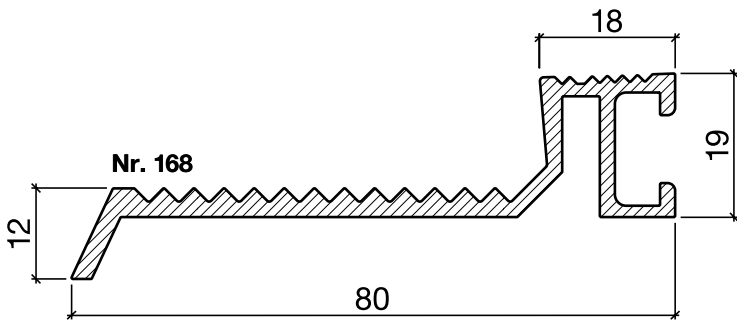

Schwellenprofil Nr. 168

HEBGO-Schwellenprofil aus Aluminium

Lagerlänge 5250 mm (☐ = 5)

- 168.0 blank
- 168.1 farblos eloxiert
- 168.2 bronzefarbig eloxiert

Nr. 510

HEBGO-Hohlkammerdichtung, TPE-Qualität

Rollen à 50 m

- 510.1 schwarz

Nr. 610

HEBGO-Lippendichtung, TPE-Qualität

Rollen à 50 m

- 610.1 schwarz