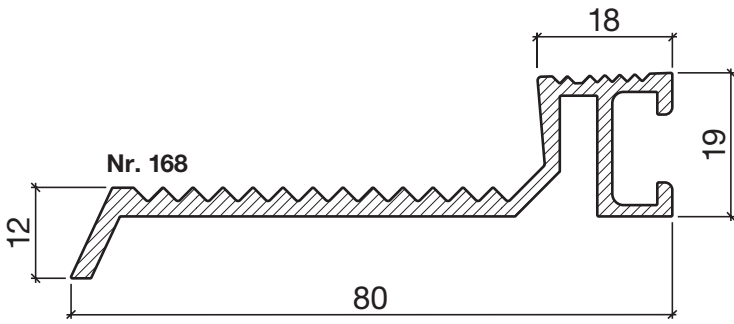

# Profil de seuil No 168

## Profil de seuil HEBGO en aluminium

longueur de fabrication 5250 mm (☼ = 5)

- 168.0 brut
- 168.1 éloxé incolore
- 168.2 éloxé couleur bronze

No 510

## Joint creux HEBGO, qualité TPE

en rouleaux de 50 m

- 510.1 noir

No 610

## Joint à lèvres HEBGO, qualité TPE

en rouleaux de 50 m

- 610.1 noir