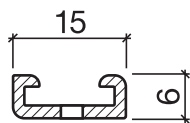

# Dichtungsprofil Nr. 125 (Türen)

Nr. 125

## HEBGO-Halteprofil aus Aluminium

vorgelocht 2,9 mm, alle 150 mm

Lagerlänge 5250 mm (☼ = 20)

- 125.0** blank
- 125.1** farblos eloxiert
- 125.2** bronzefarbig eloxiert

Nr. 520