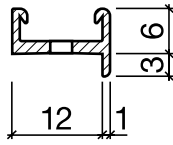

Dichtungsprofil Nr. 144 (Türen)

Nr. 144

HEBGO-Halteprofil aus Aluminium

vorgelocht 2,9 mm, alle 150 mm

Lagerlänge 5250 mm (☼ = 20)

- 144.0 blank
- 144.1 farblos eloxiert
- 144.2 bronzefarbig eloxiert

Nr. 520

HEBGO-Hohlkammerdichtung, TPE-Qualität

Rollen à 50 m

- 520.1 schwarz

Nr. 620

HEBGO-Lippendichtung, TPE-Qualität

Rollen à 50 m

- 620.1 schwarz
- 620.2 braun EPDM