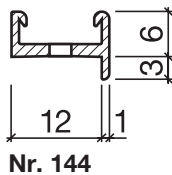

Dichtungsprofil Nr. 144 (Türen)

HEBGO-Halteprofil aus Aluminium

vorgelocht 2,9 mm, alle 150 mm

Lagerlänge 5250 mm (☼ = 20)

- 144.0 blank
- 144.1 farblos eloxiert
- 144.2 bronzefarbig eloxiert

HEBGO-Hohlkammerdichtung, TPE-Qualität

Rollen à 50 m

- 520.1 schwarz

HEBGO-Lippendichtung, TPE-Qualität

Rollen à 50 m

- 620.1 schwarz
- 620.2 braun