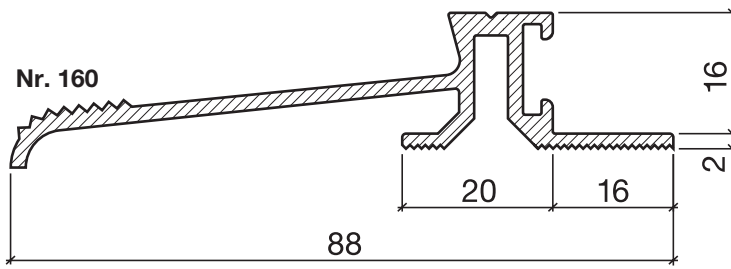

Schwellenprofil Nr. 160

HEBGO-Schwellenprofil aus Aluminium

Lagerlänge 5250 mm (☼ = 5 + 20)

- 160.0 blank
- 160.1 farblos eloxiert
- 160.2 bronzefarbig eloxiert

Nr. 520

HEBGO-Hohlkammerdichtung, TPE-Qualität

Rollen à 50 m

- 520.1 schwarz

Nr. 620

HEBGO-Lippendichtung, TPE-Qualität

Rollen à 50 m

- 620.1 schwarz
- 620.2 braun