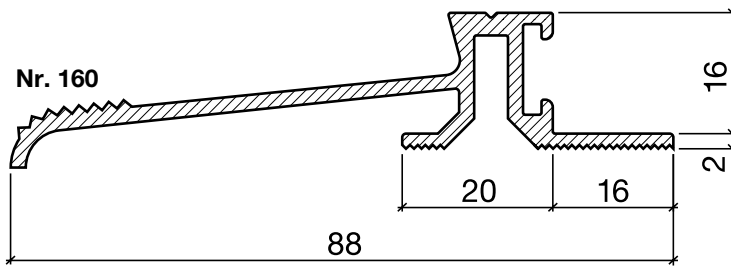

Schwellenprofil Nr. 160

HEBGO-Schwellenprofil aus Aluminium

Lagerlänge 5250 mm (☼ = 5 + 20)

- 160.0 blank
- 160.1 farblos eloxiert
- 160.2 bronzefarbig eloxiert

Nr. 520

HEBGO-Hohlkammerdichtung, TPE-Qualität

Rollen à 50 m

- 520.1 schwarz

Nr. 620

HEBGO-Lippendichtung, TPE-Qualität

Rollen à 50 m

- 620.1 schwarz
- 620.2 braun