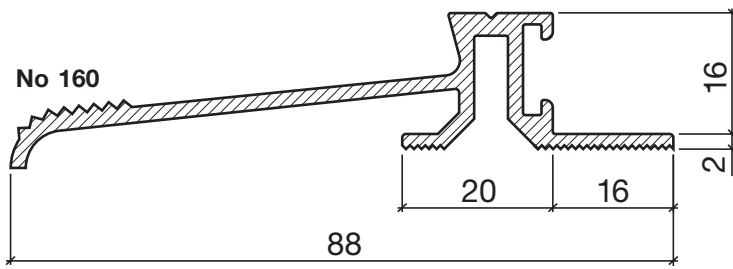

Profil de seuil No 160

Profil de seuil HEBGO en aluminium

longueur de fabrication 5250 mm (≙ = 5 + 20)

- 160.0** brut
- 160.1** éloxé incolore
- 160.2** éloxé couleur bronze

No 520

Joint creux HEBGO, qualité TPE

en rouleaux de 50 m

- 520.1** noir

No 620

Joint à lèvres HEBGO, qualité TPE

en rouleaux de 50 m

- 620.1** noir
- 620.2** brun