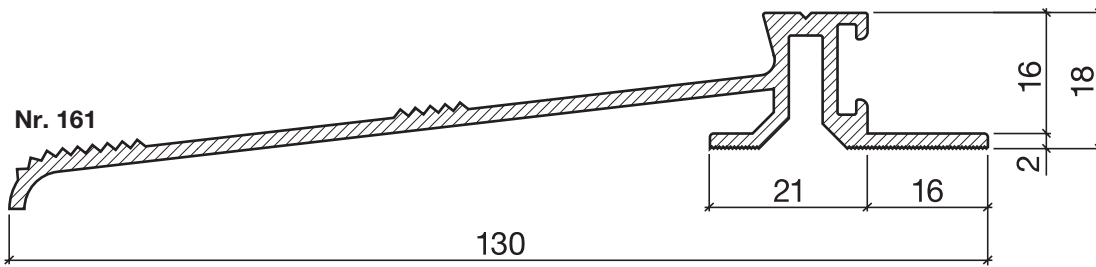

Schwellenprofil Nr. 161

HEBGO-Schwellenprofil aus Aluminium

Lagerlänge 5250 mm (☼ = 5)

161.0 blank

Nr. 520

HEBGO-Hohlkammerdichtung, TPE-Qualität

Rollen à 50 m

520.1 schwarz

Nr. 620

HEBGO-Lippendichtung, TPE-Qualität

Rollen à 50 m

620.1 schwarz

620.2 braun