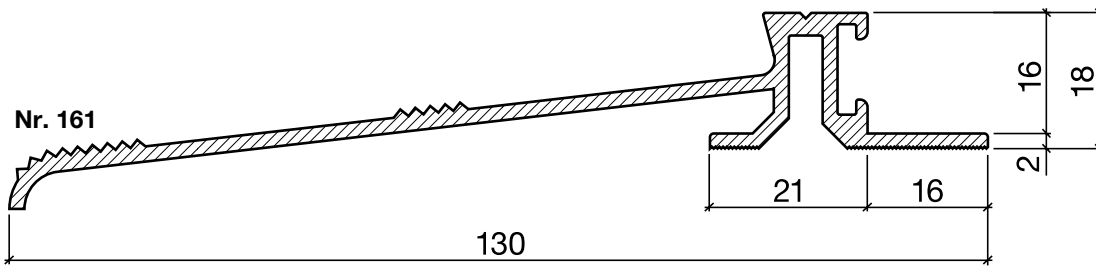

# Schwellenprofil Nr. 161

## HEBGO-Schwellenprofil aus Aluminium

Lagerlänge 5250 mm (☼ = 5)

161.0 blank

Nr. 520

## HEBGO-Hohlkammerdichtung, TPE-Qualität

Rollen à 50 m

520.1 schwarz

Nr. 620

## HEBGO-Lippendichtung, TPE-Qualität

Rollen à 50 m

620.1 schwarz

620.2 braun