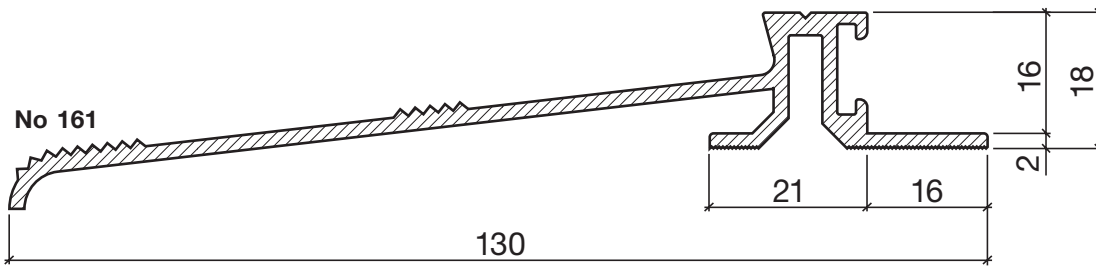

# Profil de seuil No 161

## Profil de seuil HEBGO en aluminium

longueur de fabrication 5250 mm (♣=5)

**161.0** brut

No 520

## Joint creux HEBGO

en rouleaux de 50 m

**520.1** noir TPE

**520.9011** noir Silicone

No 620