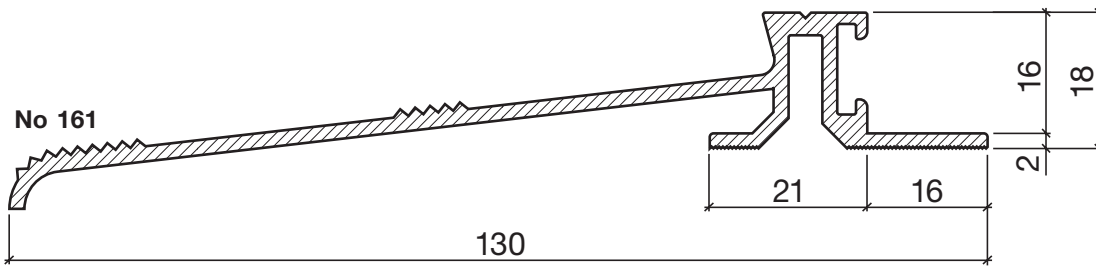

# Profil de seuil No 161

## Profil de seuil HEBGO en aluminium

longueur de fabrication 5250 mm (♣ = 5)

**161.0** brut

**No 520**

## Joint creux HEBGO, qualité TPE

en rouleaux de 50 m

**520.1** noir

**No 620**

## Joint à lèvre HEBGO, qualité TPE

en rouleaux de 50 m

**620.1** noir

**620.2** brun