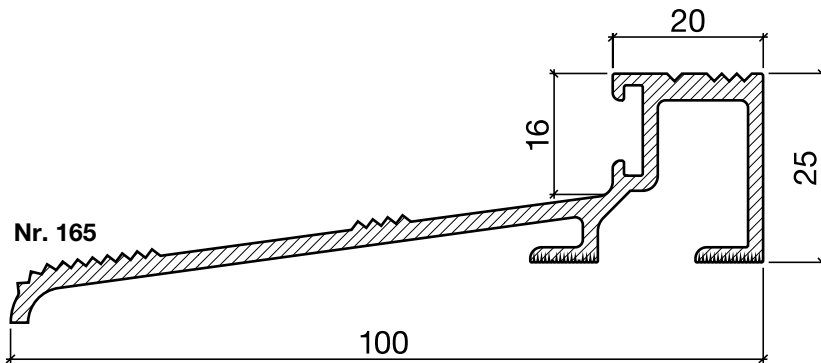

Schwellenprofil Nr. 165 (für auswärts öffnende Türen)

HEBGO-Schwellenprofil aus Aluminium

Lagerlänge 5250 mm (☼ = 5)

- 165.0 blank
- 165.1 farblos eloxiert
- 165.2 bronzefarbig eloxiert

Nr. 520

HEBGO-Hohlkammerdichtung, TPE-Qualität

Rollen à 50 m

- 520.1 schwarz

Nr. 620

HEBGO-Lippendichtung, TPE-Qualität

Rollen à 50 m

- 620.1 schwarz
- 620.2 braun