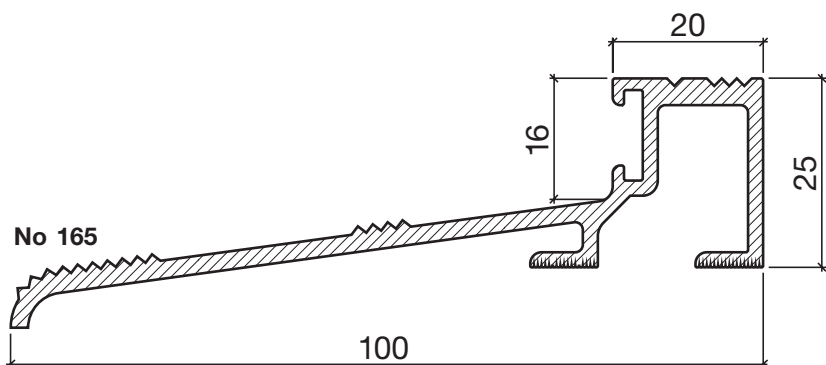

**Profil de seuil No 165**  
(pour des portes ouvrant vers l'extérieur)

**Profil de seuil HEBGO en aluminium**

longueur de fabrication 5250 mm (♣ = 5)

- 165.0** brut
- 165.1** éloxé incolore
- 165.2** éloxé couleur bronze

**No 520**

**Joint creux HEBGO, qualité TPE**

en rouleaux de 50 m

- 520.1** noir

**No 620**

**Joint à lèvres HEBGO, qualité TPE**

en rouleaux de 50 m

- 620.1** noir
- 620.2** brun