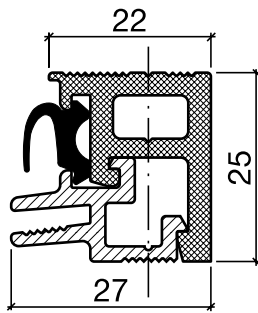

**Schwellenprofil Nr. 166**  
 (für auswärts öffnende Türen)  
 (Thermo-Schwelle, 2-teilig, steckbar)

Nr. 166.G

**HEBGO-Schwellenprofil aus Aluminium**  
 Grundprofil, mit Kunststoff-Isolator, grau

Lagerlänge 1100 mm

- 166.G0** blank
- 166.G1** farblos eloxiert
- 166.G2** bronzefarbig eloxiert

Lagerlänge 2500 mm

- 166.G01** blank
- 166.G11** farblos eloxiert
- 166.G21** bronzefarbig eloxiert

Nr. 177.W L = 82 mm

Nr. 179.W L = 106 mm

Nr. 164.W

**HEBGO-Schwellenprofil aus Aluminium**  
 Steckprofil

Lagerlänge 5250 mm (☼ = 5)

- 177.W0** blank
- 177.W1** farblos eloxiert
- 177.W2** bronzefarbig eloxiert

- 179.W0** blank
- 179.W1** farblos eloxiert
- 179.W2** bronzefarbig eloxiert

- 164.W0** blank
- 164.W1** farblos eloxiert
- 164.W2** bronzefarbig eloxiert

Nr. 620

**HEBGO-Lippendichtung, TPE-Qualität**

Rollen à 50 m

- 620.1** schwarz
- 620.2** braun