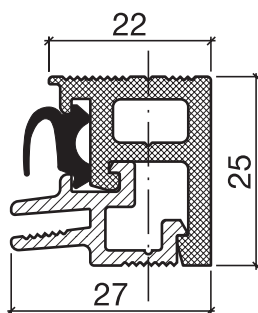

Schwellenprofil Nr. 166
 (für auswärts öffnende Türen)
 (Thermo-Schwelle, 2-teilig, steckbar)

Nr. 166.G

HEBGO-Schwellenprofil aus Aluminium
 Grundprofil, mit Kunststoff-Isolator, grau

Lagerlänge 1100 mm

- 166.G0** blank
- 166.G1** farblos eloxiert
- 166.G2** bronzefarbig eloxiert

Lagerlänge 2500 mm

- 166.G01** blank
- 166.G11** farblos eloxiert
- 166.G21** bronzefarbig eloxiert

Nr. 620

HEBGO-Lippendichtung, TPE-Qualität

Rollen à 50 m

- 620.1** schwarz
- 620.2** braun

Passende Steckprofile Seite D.16