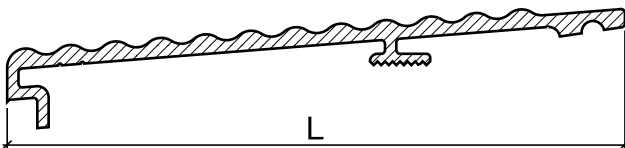

**Schwellenprofil Nr. 166**  
 (für auswärts öffnende Türen)  
 (Thermo-Schwelle, 2-teilig, steckbar)

Nr. 166.G

**HEBGO-Schwellenprofil aus Aluminium**  
 Grundprofil, mit Kunststoff-Isolator, grau

Lagerlänge 1100 mm

- 166.G0** blank
- 166.G1** farblos eloxiert
- 166.G2** bronzefarbig eloxiert

Lagerlänge 2500 mm

- 166.G01** blank
- 166.G11** farblos eloxiert
- 166.G21** bronzefarbig eloxiert

Nr. 177.W L = 82 mm

Nr. 179.W L = 106 mm

Nr. 164.W

**HEBGO-Schwellenprofil aus Aluminium**  
 Steckprofil

Lagerlänge 5250 mm (☼ = 5)

- 177.W0** blank
- 177.W1** farblos eloxiert
- 177.W2** bronzefarbig eloxiert

- 179.W0** blank
- 179.W1** farblos eloxiert
- 179.W2** bronzefarbig eloxiert