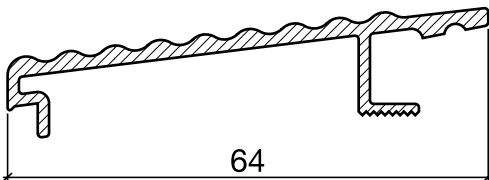

**Schwellenprofil Nr. 166**  
 (für auswärts öffnende Türen)  
 (Thermo-Schwelle, 2-teilig, steckbar)

Nr. 166.G

**HEBGO-Schwellenprofil aus Aluminium**  
 Grundprofil, mit Kunststoff-Isolator, grau

Lagerlänge 1100 mm

- 166.G0** blank
- 166.G1** farblos eloxiert
- 166.G2** bronzefarbig eloxiert

Lagerlänge 2500 mm

- 166.G01** blank
- 166.G11** farblos eloxiert
- 166.G21** bronzefarbig eloxiert

Nr. 177.W L = 82 mm

Nr. 179.W L = 106 mm

Nr. 164.W

**HEBGO-Schwellenprofil aus Aluminium**  
 Steckprofil

Lagerlänge 5250 mm (☼ = 5)

- 177.W0** blank
- 177.W1** farblos eloxiert
- 177.W2** bronzefarbig eloxiert

- 179.W0** blank
- 179.W1** farblos eloxiert
- 179.W2** bronzefarbig eloxiert