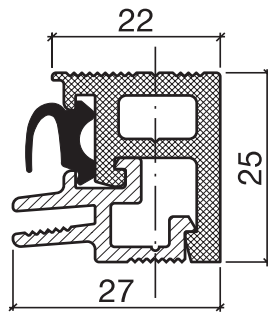

Profil de seuil No 166
 (pour des portes ouvrant vers l'extérieur)
 (seuil thermique, en 2 pièces, à planter)

No 166.G

No 177.W L = 82 mm
No 179.W L = 106 mm

No 164.W

No 620

Profil de seuil en aluminium

Profil de base, avec isolateur en matière plastique grise

longueur de fabrication 1100 mm

- 166.G0** brut
- 166.G1** éloxé incolore
- 166.G2** éloxé couleur bronze

longueur de fabrication 2500 mm

- 166.G01** brut
- 166.G11** éloxé incolore
- 166.G21** éloxé couleur bronze

Profil de seuil HEBGO en aluminium à planter

longueur de fabrication 5250 mm (⊗ = 5)

- 177.W0** brut
- 177.W1** éloxé incolore
- 177.W2** éloxé couleur bronze

- 179.W0** brut
- 179.W1** éloxé incolore
- 179.W2** éloxé couleur bronze

- 164.W0** brut
- 164.W1** éloxé incolore
- 164.W2** éloxé couleur bronze

Joint à lèvres HEBGO, qualité TPE

en rouleaux de 50 m

- 620.1** noir
- 620.2** brun