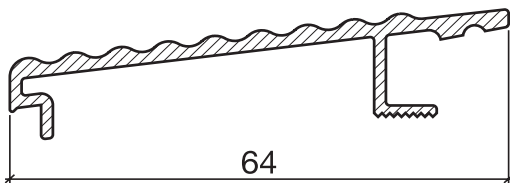

Profil de seuil No 166
 (pour des portes ouvrant vers l'extérieur)
 (seuil thermique, en 2 pièces, à planter)

No 166.G

No 177.W L = 82 mm
No 179.W L = 106 mm

No 164.W

No 620

Profil de seuil en aluminium

Profil de base, avec isolateur en matière plastique grise

longueur de fabrication 1100 mm

- 166.G0** brut
- 166.G1** éloxé incolore
- 166.G2** éloxé couleur bronze

longueur de fabrication 2500 mm

- 166.G01** brut
- 166.G11** éloxé incolore
- 166.G21** éloxé couleur bronze

Profil de seuil HEBGO en aluminium à planter

longueur de fabrication 5250 mm (⊗ = 5)

- 177.W0** brut
- 177.W1** éloxé incolore
- 177.W2** éloxé couleur bronze

- 179.W0** brut
- 179.W1** éloxé incolore
- 179.W2** éloxé couleur bronze

- 164.W0** brut
- 164.W1** éloxé incolore
- 164.W2** éloxé couleur bronze

Joint à lèvres HEBGO, qualité TPE

en rouleaux de 50 m

- 620.1** noir
- 620.2** brun