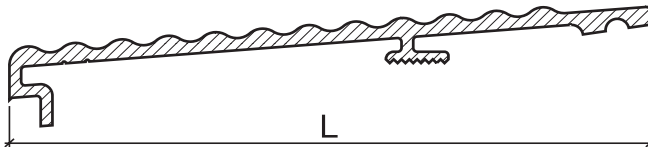

Profil de seuil No 166
 (pour des portes ouvrant vers l'extérieur)
 (seuil thermique, en 2 pièces, à planter)

No 166.G

No 177.W L = 82 mm
No 179.W L = 106 mm

No 164.W

No 620

Profil de seuil en aluminium

Profil de base, avec isolateur en matière plastique grise

longueur de fabrication 1100 mm

- 166.G0** brut
- 166.G1** éloxé incolore
- 166.G2** éloxé couleur bronze

longueur de fabrication 2500 mm

- 166.G01** brut
- 166.G11** éloxé incolore
- 166.G21** éloxé couleur bronze

Profil de seuil HEBGO en aluminium à planter

longueur de fabrication 5250 mm (⊗ = 5)

- 177.W0** brut
- 177.W1** éloxé incolore
- 177.W2** éloxé couleur bronze

- 179.W0** brut
- 179.W1** éloxé incolore
- 179.W2** éloxé couleur bronze

- 164.W0** brut
- 164.W1** éloxé incolore
- 164.W2** éloxé couleur bronze

Joint à lèvres HEBGO, qualité TPE

en rouleaux de 50 m

- 620.1** noir
- 620.2** brun