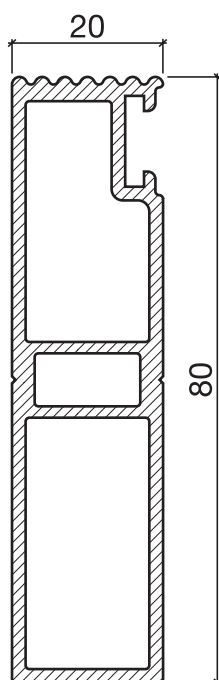

Wohnungstürschwelle Nr. 169 "Akustiktüre"

HEBGO-Schwellenprofil aus Aluminium

Lagerlänge 5250 mm

- 169.0** blank
- 169.1** farblos eloxiert
- 169.2** bronzefarbig eloxiert

Nr. 620

HEBGO-Lippendichtung, TPE-Qualität

Rollen à 50 m

- 620.1** schwarz
- 620.2** braun