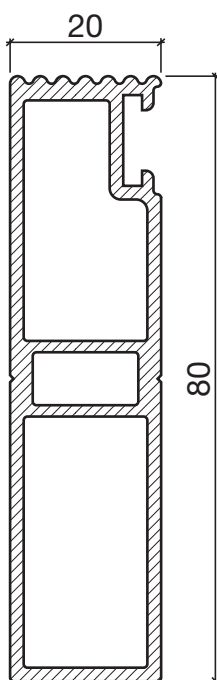

Seuil No 169 pour portes d'appartements "Portes acoustiques"

Profil de seuil HEBGO en aluminium

longueur de fabrication 5250 mm

- 169.0** brut
- 169.1** éloxé incolore
- 169.2** éloxé couleur bronze

No 620

Joint à lèvres HEBGO

en rouleaux de 50 m

- 620.1** noir TPE
- 620.2** brun TPE
- 620.9011** noir Silicone
- 620.8003** brun argile Silicone