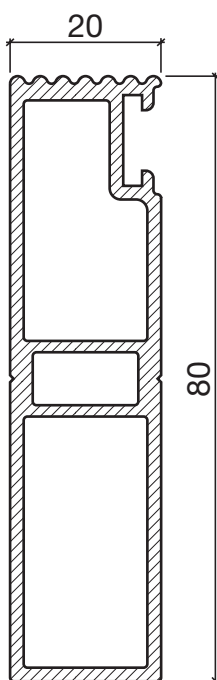

Seuil No 169 pour portes d'appartements "Portes acoustiques"

Profil de seuil HEBGO en aluminium

longueur de fabrication 5250 mm

- 169.0** brut
- 169.1** éloxé incolore
- 169.2** éloxé couleur bronze

No 620

Joint à lèvres HEBGO, qualité TPE

en rouleaux de 50 m

- 620.1** noir
- 620.2** brun