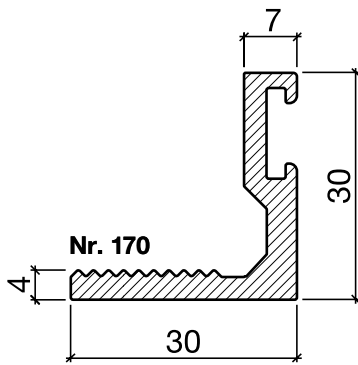

# Schwellenwinkel Nr. 170

## HEBGO-Schwellenwinkel aus Aluminium

Lagerlänge 5250 mm (☼ = 5 + 20)

- 170.0 blank
- 170.1 farblos eloxiert
- 170.2 bronzefarbig eloxiert

Nr. 520

## HEBGO-Hohlkammerdichtung, TPE-Qualität

Rollen à 50 m

- 520.1 schwarz

Nr. 620

## HEBGO-Lippendichtung, TPE-Qualität

Rollen à 50 m

- 620.1 schwarz
- 620.2 braun