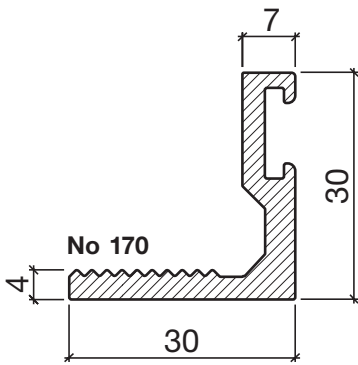

Seuil équerre No 170

Seuil équerre HEBGO en aluminium

longueur de fabrication 5250 mm (☼=5 + 20)

170.0 brut

No 520

Joint creux HEBGO

en rouleaux de 50 m

520.1 noir TPE

520.9011 noir Silicone

No 620

Joint à lèvres HEBGO

en rouleaux de 50 m

620.1 noir TPE

620.2 brun TPE

620.9011 noir Silicone

620.8003 brun argile Silicone