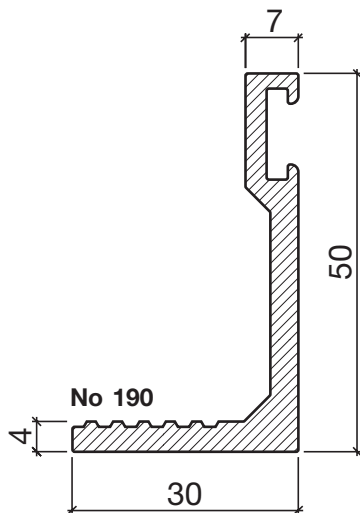

Seuil équerre No 190

Seuil équerre HEBGO en aluminium

longueur de fabrication 5250 mm (☼ = 5)

190.0 brut

No 520

Joint creux HEBGO, qualité TPE

en rouleaux de 50 m

520.1 noir

No 620

Joint à lèvres HEBGO, qualité TPE

en rouleaux de 50 m

620.1 noir

620.2 brun