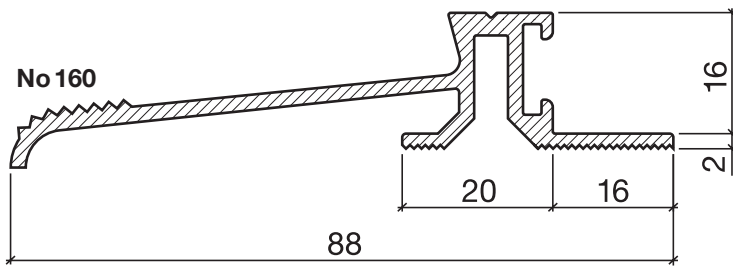

Profil de seuil No 160

Profil de seuil HEBGO en aluminium

longueur de fabrication 5250 mm (⊘=5+20)

- 160.0 brut
- 160.1 éloxé incolore
- 160.2 éloxé couleur bronze

No 520

Joint creux HEBGO

en rouleaux de 50 m

- 520.1 noir TPE
- 520.9011 noir Silicone

No 620

Joint à lèvre HEBGO

en rouleaux de 50 m

- 620.1 noir TPE
- 620.2 brun TPE
- 620.9011 noir Silicone
- 620.8003 brun argile Silicone