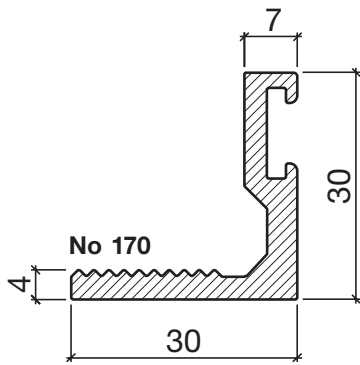

Seuil équerre No 170

Seuil équerre HEBGO en aluminium

longueur de fabrication 5250 mm (☼=5 + 20)

170.0 brut

No 520

Joint creux HEBGO

en rouleaux de 50 m

520.1 noir TPE

520.9011 noir Silicone

No 620

Joint à lèvres HEBGO

en rouleaux de 50 m

620.1 noir TPE

620.2 brun TPE

620.9011 noir Silicone

620.8003 brun argile Silicone