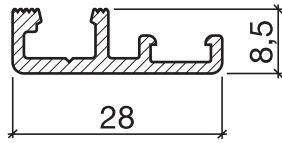

# Dichtungsprofil Nr. 147 für Metallbau (Sanierung)

Nr. 147

## HEBGO-Sanierungsprofil aus Aluminium

Lagerlänge 5250 mm (☼ = 20)

- 147.0 blank
- 147.1 farblos eloxiert

Nr. 627

## HEBGO-Lippendichtung, TPE-Qualität

Rollen à 50 m

- 627.1 schwarz