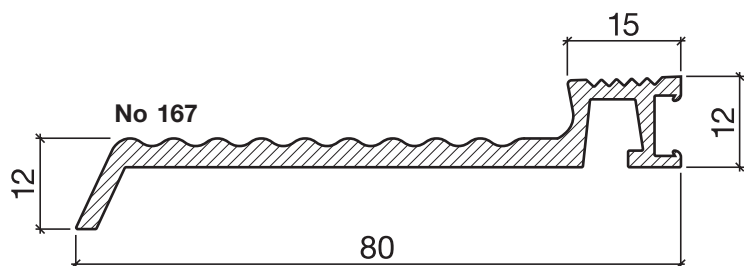

# Profil de seuil No 167

## Profil de seuil HEBGO en aluminium

longueur de fabrication 5250 mm (☼ = 5 + 20)

- 167.0 brut
- 167.1 éloxé incolore
- 167.2 éloxé couleur bronze

No 627

## Joint à lèvre HEBGO, qualité TPE

en rouleaux de 50 m

- 627.1 noir