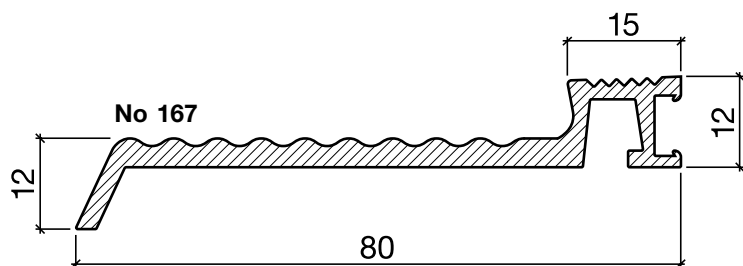

Profil de seuil No 167

Profil de seuil HEBGO en aluminium

longueur de fabrication 5250 mm (☼ = 5+20)

- 167.0 brut
- 167.1 éloxé incolore
- 167.2 éloxé couleur bronze

No 627

Joint à lèvres HEBGO, qualité TPE

en rouleaux de 50 m

- 627.1 noir