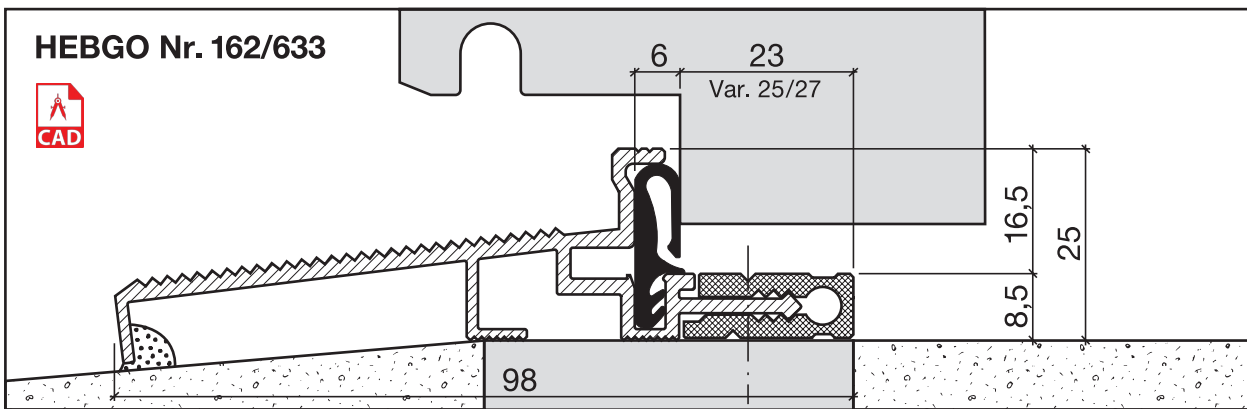

Schwellenprofil Nr. 162 (Thermo-Schwelle)

HEBGO-Schwellenprofil aus Aluminium
mit Kunststoff-Isolator, grau

Lagerlänge 5250 mm (☼ = 5)

- 162.0** blank
- 162.1** farblos eloxiert
- 162.2** bronzefarbig eloxiert

Nr. 633

HEBGO-Lippendichtung, TPE-Qualität

Rollen à 25 m

- 633.1** schwarz
- 633.2** braun
- 633.7** grau
- 633.9** weiss

Nr. 833

HEBGO-Lippendichtung, EPDM-Qualität

Rollen à 25 m

- 833.7** grau mit Malerabdeckfolie