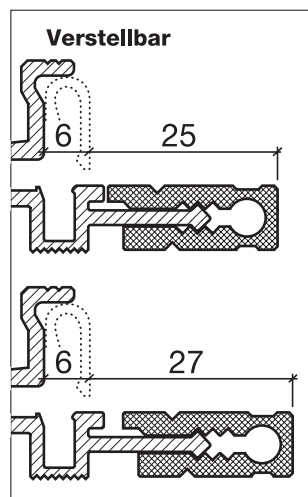

Schwellenprofil Nr. 162 (Thermo-Schwelle)

HEBGO-Schwellenprofil aus Aluminium
mit Kunststoff-Isolator, grau

Lagerlänge 5250 mm (☼ = 5)

- 162.0** blank
- 162.1** farblos eloxiert
- 162.2** bronzefarbig eloxiert

Nr. 633

HEBGO-Lippendichtung, TPE-Qualität

Rollen à 25 m

- 633.1** schwarz
- 633.2** braun
- 633.7** grau
- 633.9** weiss

Nr. 833

HEBGO-Lippendichtung, EPDM-Qualität

Rollen à 25 m

- 833.7** grau mit Malerabdeckfolie