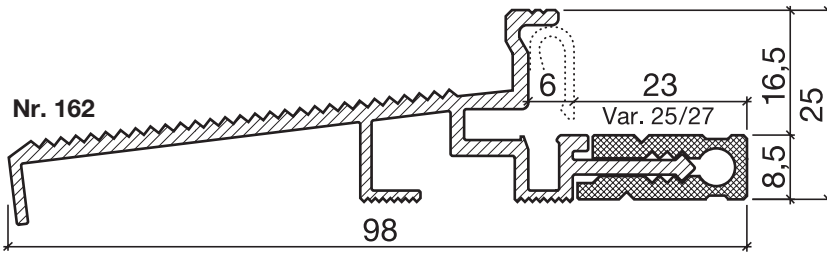

Schwellenprofil Nr. 162 (Thermo-Schwelle)

HEBGO-Schwellenprofil aus Aluminium
mit Kunststoff-Isolator, grau

Lagerlänge 5250 mm (☼ = 5)

- 162.0** blank
- 162.1** farblos eloxiert
- 162.2** bronzefarbig eloxiert

Nr. 633

HEBGO-Lippendichtung, TPE-Qualität

Rollen à 25 m

- 633.1** schwarz
- 633.2** braun
- 633.7** grau
- 633.9** weiss

Nr. 833

HEBGO-Lippendichtung, EPDM-Qualität

Rollen à 25 m

- 833.7** grau mit Malerabdeckfolie