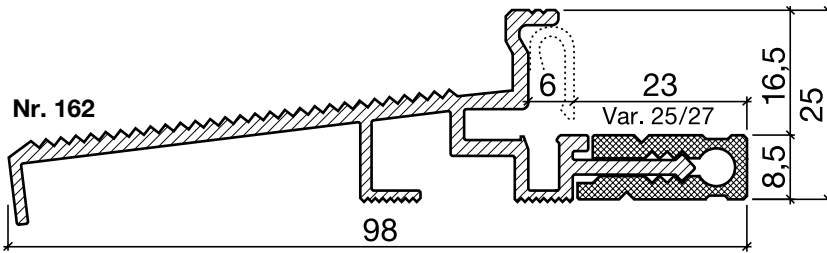

# Schwellenprofil Nr. 162 (Thermo-Schwelle)

**HEBGO-Schwellenprofil aus Aluminium**  
mit Kunststoff-Isolator, grau

Lagerlänge 5250 mm (☼ = 5)

- 162.0** blank
- 162.1** farblos eloxiert
- 162.2** bronzefarbig eloxiert

Nr. 633

**HEBGO-Lippendichtung, TPE-Qualität**

Rollen à 25 m

- 633.1** schwarz
- 633.2** braun
- 633.7** grau
- 633.9** weiss

Nr. 833

**HEBGO-Lippendichtung, EPDM-Qualität**

Rollen à 25 m

- 833.7** grau mit Malerabdeckfolie